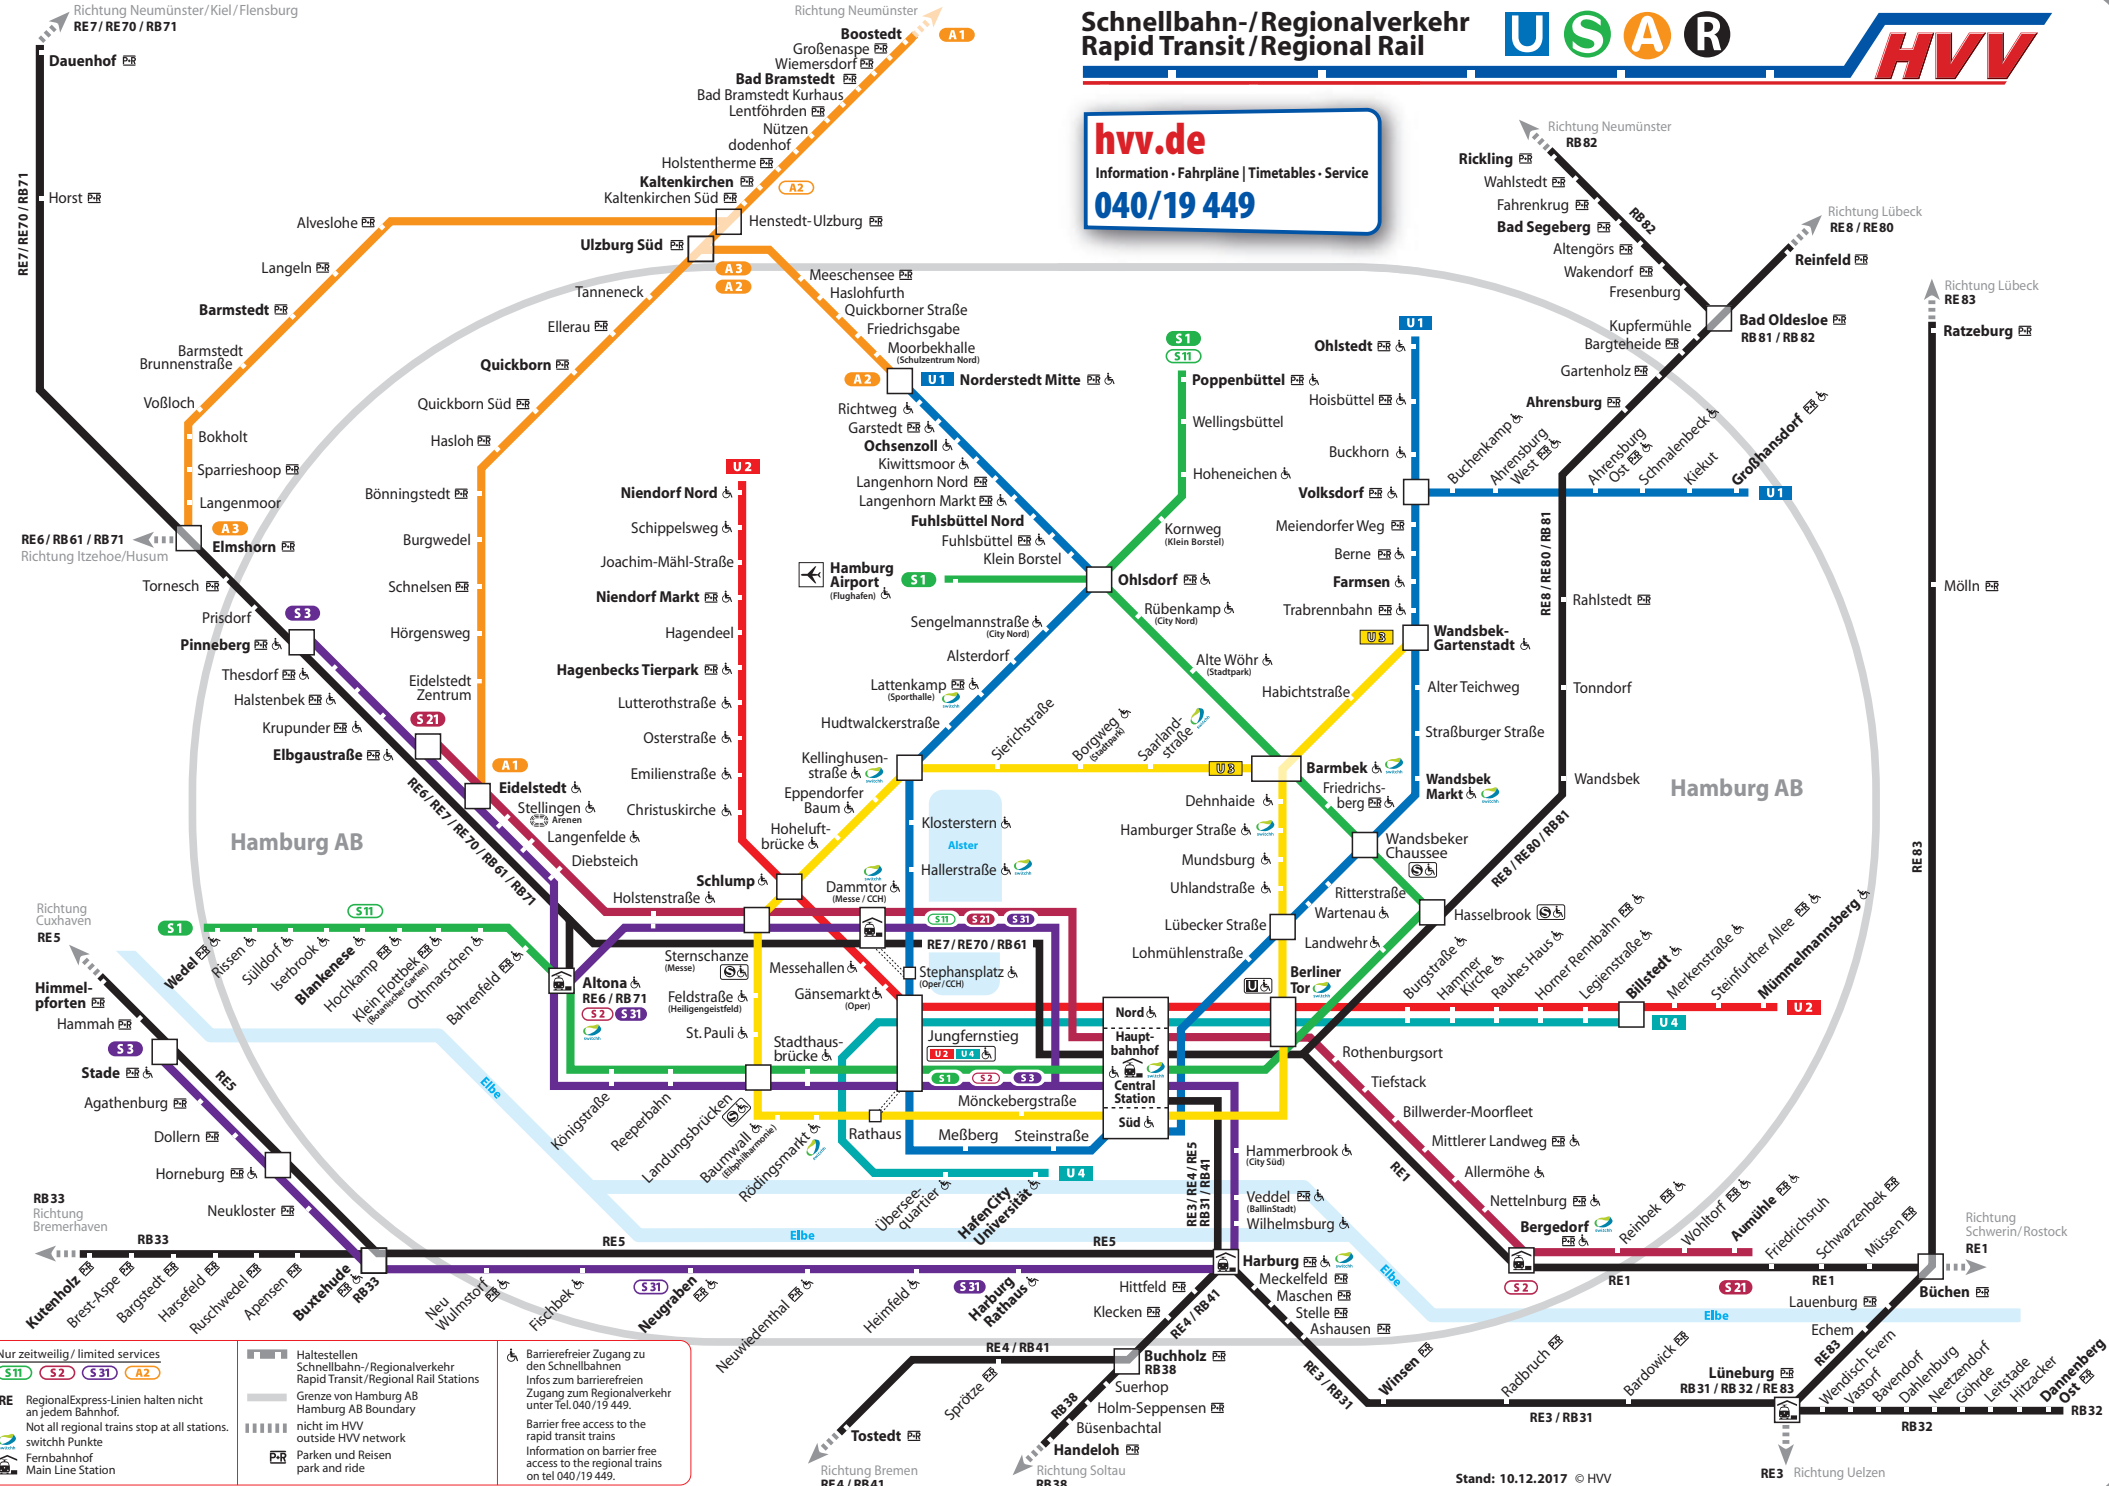

# Schnellbahn-/Regionalverkehr Rapid Transit/Regional Rail

**hvv.de**  
Information · Fahrpläne | Timetables · Service  
**040/19 449**

**Nur zeitweilig / limited services**  
S11 S2 S31 A2

**RE** RegionalExpress-Linien halten nicht an jedem Bahnhof.  
 Not all regional trains stop at all stations.

switch Punkte  
 Fernbahnhof  
 Main Line Station

**Haltestellen**  
 Schnellbahn-/Regionalverkehr  
 Rapid Transit/Regional Rail Stations

**Grenze von Hamburg AB**  
 Hamburg AB Boundary

**nicht im HVV**  
 outside HVV network

**Parken und Reisen**  
 park and ride

**Barrierefreier Zugang**  
 Barrier free access to the rapid transit trains  
 Information on barrier free access to the regional trains on tel 040/19 449.